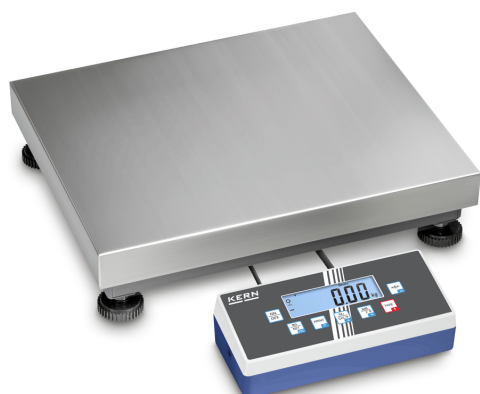

KERN IOC 6K-4

KERN

Bilance a piattaforma universali ad alta risoluzione con molteplici possibilità di comunicazione

Categoria

Marchio	KERN
Categoria di prodotto	Bilance industriali
Gruppo di prodotti	Bilancia a piattaforma
Famiglia di prodotti	IOC

	kg
	g
	lb
Unità di misura	oz
	PCS
	tj
	HJ

Peso minimo [Min]	0,02 kg; 0,04 kg
Possibilità di regolazione	Aggiustamenti con peso esterno
Peso di calibrazione consigliato	6 kg (M1)
Tempo di stabilizzazione	2 s
Tempo di riscaldamento	120 min; 120 min
Carico decentrato a 1/3 [Max]	0,0005 kg; 0,001 kg
Scorrimento massimo (15 minuti)	800 mg
Scorrimento massimo (30 minuti)	1,6 g
Cella di carico tipo	alluminio IP65 rivestita in silicone
Collegamento della celle di carico	4-conduttori

Omologazione

Marchio CE	✓
------------	---

Display

Tipo di display	LCD
Display tipo	LCD
Display dimensioni	110×35 mm
Display retroilluminato	sì
Display altezza cifre - cifra più piccola	25 mm
Display altezza cifre	25 mm
Linguaggi dell'interfaccia utente	Linguaggio simbolico

Design

Dimensioni apparecchio indicatore (L×P×A)	268×115×80 mm
Dimensioni piattaforma di pesata (L×P×A)	300×300×110 mm
Materiale alloggiamento del display	Plastica
Materiale piatto di pesata	acciaio inox
Materiale piattaforma	acciaio dolce
Dimensioni superficie di pesata (L×P)	300×300 mm
Apparecchio indicatore lunghezza cavo	3 m
Materiale cella (celle) di carico	alluminio
Celle di carico - numero	1
Piedini di livellamento regolabili	✓
Supporto a parete	✓
Stativo inclinabile	✓